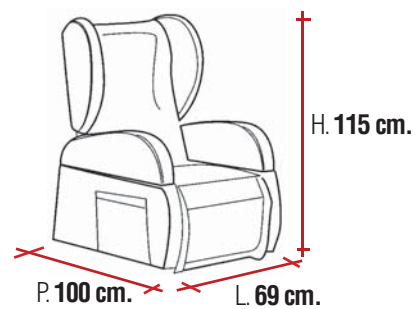

# ANDROMEDA

la poltrona puo' raggiungere altezze maggiori ed essere perfettamente allineata con un letto, un tavolo o una carrozzina a rotelle

H. 46 cm.

Altezza della seduta da terra escluso bracciolo

Misura massima di innalzamento in verticale : cm. 66 escluso bracciolo