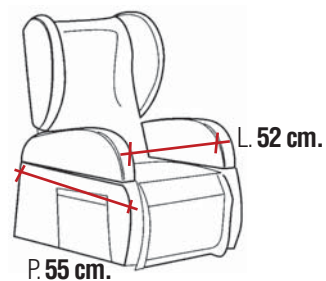

# ANDROMEDA

la poltrona puo' raggiungere altezze maggiori ed essere perfettamente allineata con un letto, un tavolo o una carrozzina a rotelle

H. 46 cm.

Altezza della seduta da terra escluso bracciolo

Misura massima di innalzamento in verticale : cm. 66 escluso bracciolo

Larghezza interna della seduta da bracciolo a bracciolo  
Profondità della seduta

il grande maniglione permette una spinta ottimale alla poltrona in uso, grazie anche alle pratiche, scorrevolissime e robuste ruote in dotazione