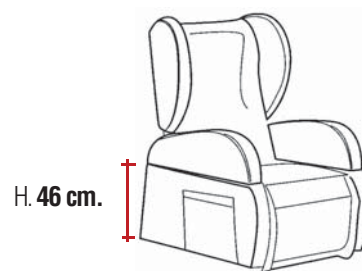

# ANDROMEDA

la poltrona puo' raggiungere altezze maggiori ed essere perfettamente allineata con un letto, un tavolo o una carrozzina a rotelle

H. 46 cm.

Altezza della seduta da terra escluso bracciolo

Misura massima di innalzamento in verticale : cm. 66 escluso bracciolo